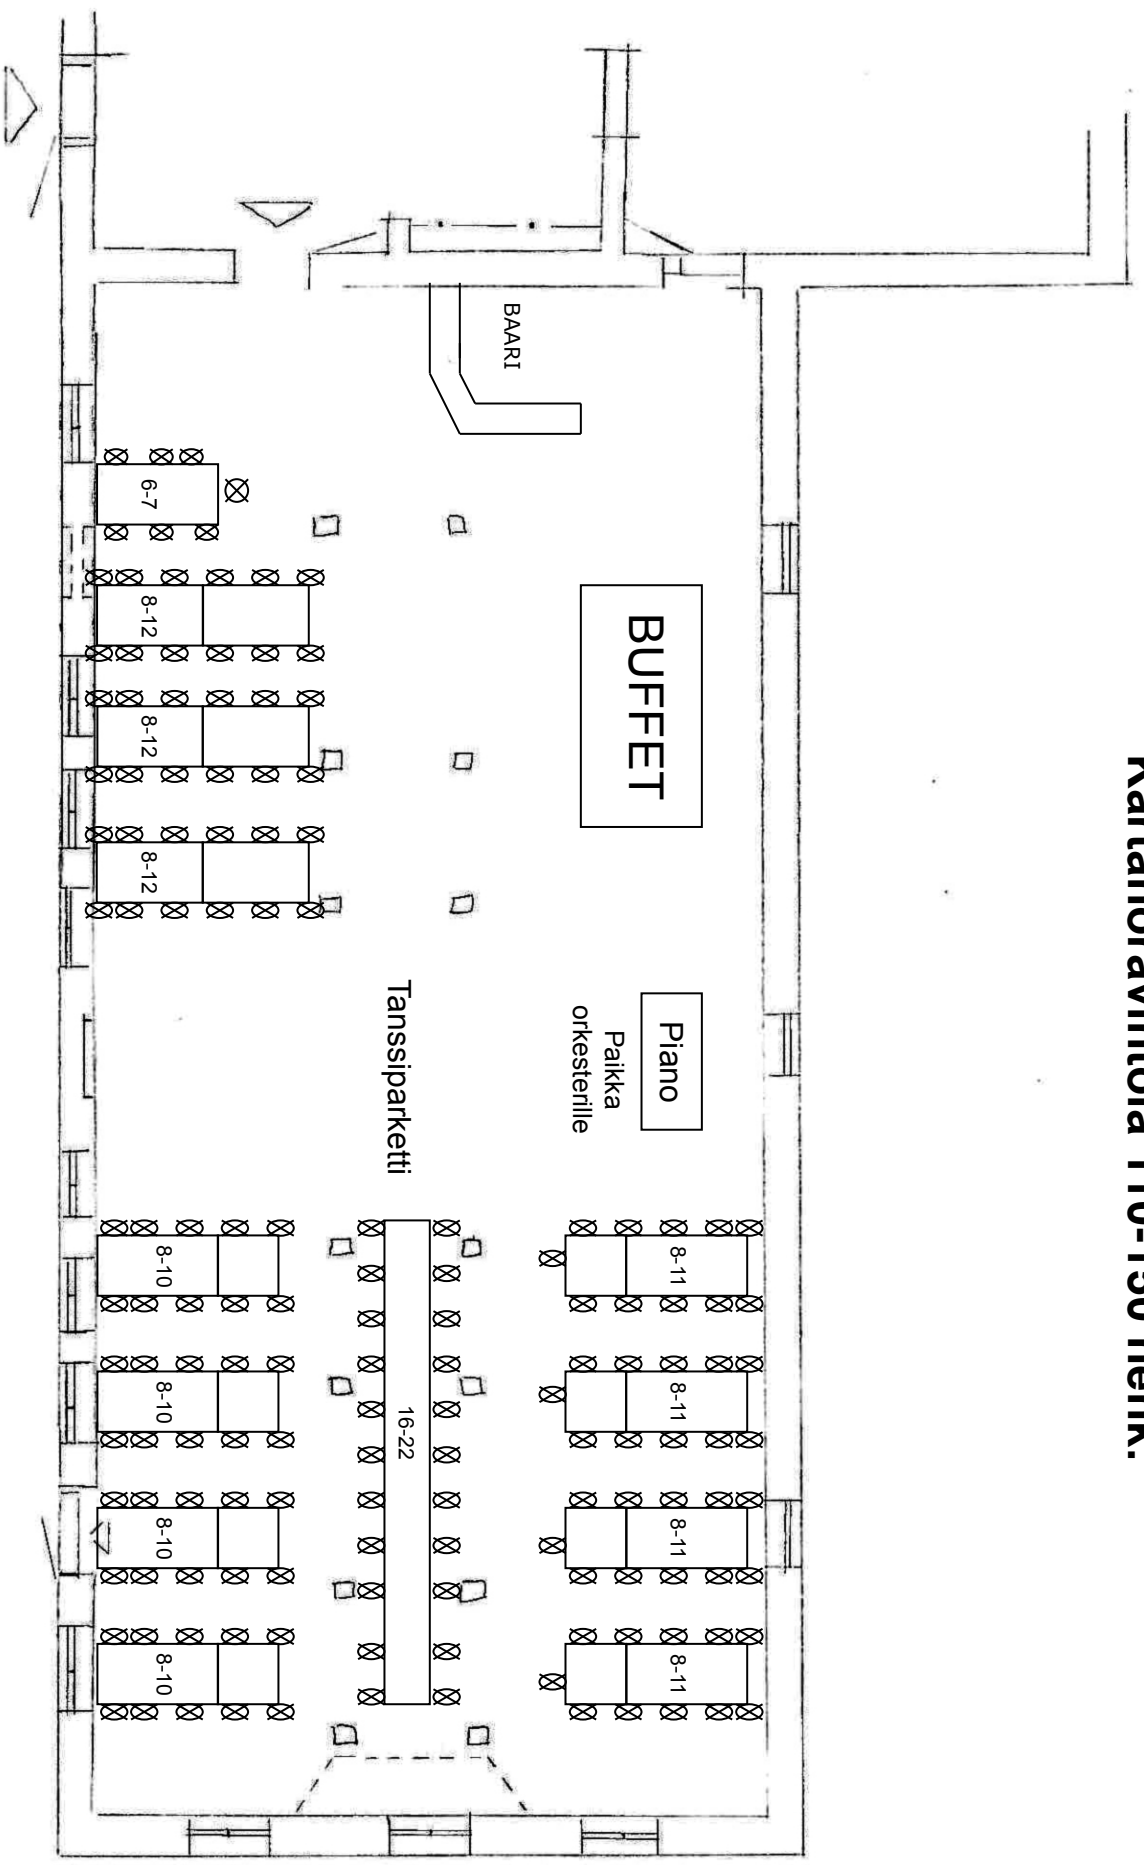

# Kartanoravintola 110-150 henk.

Mittakaava 1:100